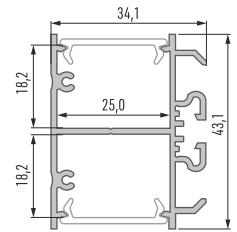

Karta produktu

Data sheet / Каталогная карта

Profil LED

Profile LED / Профиль LED

DOPIO

DOPIO

Profil LED DOPIO Profile LED DOPIO / Профиль LED DOPIO

	BIAŁY (lakierowany) white (lacquered) / белый (лакированный)	SREBRNY (anodowany) silver (anodized) / серебряный (анодированный)
		
Wymiary (mm) Dimensions (mm) / Размеры (мм)	1000, 2020, 3000	
Szerokość taśmy LED (mm) LED strip width (mm) / Ширина светодиодной ленты (мм)	4 x 12	
Zastosowanie Application / Применение	profil napowierzchniowy dwustronny – do oświetlenia powierzchni biurowych, powierzchni typu open space i budownictwie przemysłowym two-side surface mounted profile – for the purpose of lighting office spaces, open space areas and in the field of engineering construction sector / двусторонний накладной профиль. Для освещения офисных помещений, площадей типа open space и промышленных зданий	

Klosze (PMMA) Covers / Рассеиватели

Wymiary [mm] Dimensions (mm) / Размеры (мм): 1000, 2020, 3000

TRANSPARENTNY transparent / прозрачный	MROŻONY frozen / изморозь	MLECZNY milky / молочный	FROSTED frosted / матовый	FROSTED MLECZNY milky frosted / матовый молочный	CZARNY PMMA black PMMA / черный PMMA
DOUBLE					
					
PMMA 93%	PMMA 79%	PMMA 50%	PMMA 85%	PMMA 82%	PMMA 22,67%

Dodatki Accessories / Аксессуары

Łącznik prosty straight connector / прямой соединитель	Łącznik łukowy 90° angular connector 90° / угловой соединитель 90°	Łącznik poprzeczny łukowy angular transverse connector / угловой соединитель поперечный	Łącznik łukowy 120° angular connector 120° / угловой соединитель 120°
			
profil montażowy TALIA M1 mounting profile TALIA M1 / монтажный профиль TALIA M1	profil montażowy TALIA M2 mounting profile TALIA M2 / монтажный профиль TALIA M2	diawnica cable gland / сальник	zawiesia pendants / подвесы
