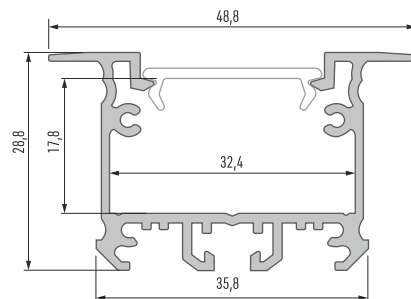

# Karta produktu

Data sheet / Каталогная карта

Profil LED **in**  
Profile LED / Профиль LED  
**TALIA**

## Profil LED inTALIA Profile LED inTALIA / Профиль LED inTALIA

	<b>BIAŁY (lakierowany)</b> white (lacquered) / белый (лакированный)	<b>SREBRNY (anodowany)</b> silver (anodized) / серебряный (анодированный)
		
<b>Wymiary (mm)</b> Dimensions (mm) / Размеры (мм)	1000, 2020, 3000	
<b>Szerokość taśmy LED (mm)</b> LED strip width (mm) / Ширина светодиодной ленты (мм)	2 x 12	
<b>Zastosowanie</b> Application / Применение	profil wpuszczany architektoniczny – Do zastosowań biurowych i w pomieszczeniach użyteczności publicznej recessed architectural profile – to be used in office spaces and public utility premises / архитектурный встраиваемый профиль. Для использования в офисах и помещениях общественного пользования	

## Klosze (PMMA) Covers / Рассеиватели

Wymiary [mm] Dimensions (mm) / Размеры (мм): 1000, 2020, 3000

<b>TRANSPARENTNY</b> transparent / прозрачный	<b>MROŻONY</b> frozen / изморозь	<b>MLECZNY</b> milky / молочный	<b>FROSTED</b> frosted / матовый	<b>FROSTED MLECZNY</b> milky frosted / матовый молочный	<b>CZARNY PMMA</b> black PMMA / черный PMMA
<b>DOUBLE</b>					
					
PMMA 93%	PMMA 79%	PMMA 50%	PMMA 85%	PMMA 82%	PMMA 22,67%