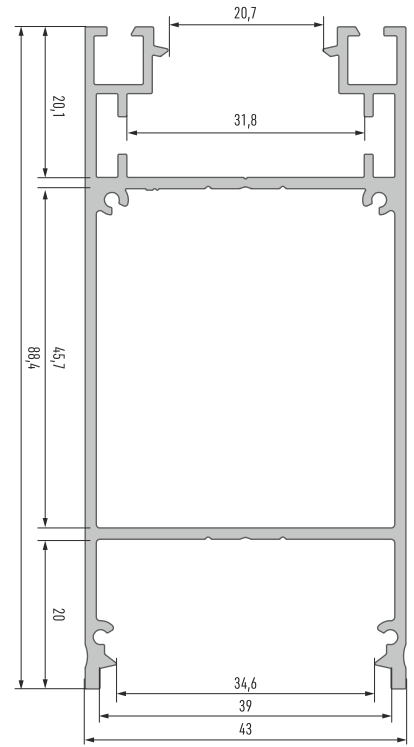

Karta produktu

Data sheet / Каталогная карта

Profil LED

Profile LED / Профиль LED

DULIO

Profil LED DULIO Profile LED DULIO / Профиль LED DULIO

	BIAŁY (lakierowany) white (lacquered) / белый (лакированный)	SREBRNY (anodowany) silver (anodized) / серебряный (анодированный)
		
Wymiary (mm) Dimensions (mm) / Размеры (мм)	1000, 2020, 3000	
Szerokość taśmy LED (mm) LED strip width (mm) / Ширина светодиодной ленты (мм)	5 x 12	
Zastosowanie Application / Применение	<p>nawierzchniowy – do podświetlenia pomieszczeń domowych i przestrzeni biurowych. Do zastosowania w postaci lampy wiszącej, z ukrytym zasilaczem</p> <p>Surface-mounted profile – for household and office room illumination – to be used as a pendant lamp with a hidden power supply / поверхностный – для освещения домашних помещений и офисного пространства. Для использования в качестве подвесного светильника со скрытым блоком питания</p>	

Klosze (PMMA) Covers / Рассеиватели

Wymiary [mm] Dimensions (mm) / Размеры (мм): 1000, 2020, 3000

TRANSPARENTNY transparent / прозрачный	MROŻONY frozen / изморозь	MLECZNY milky / молочный	FROSTED frosted / матовый	FROSTED MLECZNY milky frosted / матовый молочный	CZARNY PMMA black PMMA / черный PMMA
DOUBLE					
					
☼ PMMA 93%	☼ PMMA 79%	☼ PMMA 50%	☼ PMMA 85%	☼ PMMA 82%	☼ PMMA 22.67%
WIDE					
					
☼ PMMA 94%	☼ PMMA 73%	☼ PMMA 42%	☼ PMMA 81%	☼ PMMA 74%	
☼ PVC 85%	☼ PVC 55%	☼ PVC 28%			
☼ PC 91%	☼ PC 63%	☼ PC 29%			