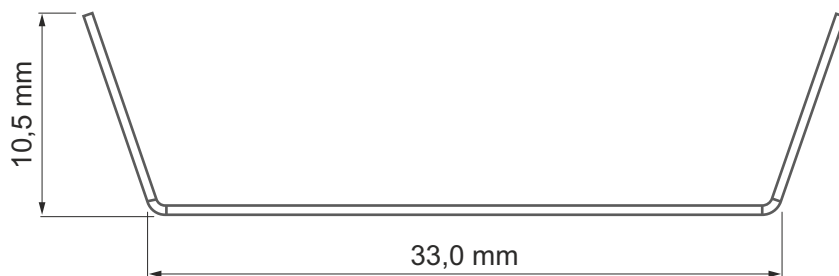

Odbłyśnik LUMINES

Zwiększa skuteczność świetlną opraw

Increases the luminous efficacy of luminaires
Erhöht die Lichtausbeute von Leuchten

Kompatybilny z profilami CLARO & DULIO

Compatible with profiles CLARO & DULIO
Kompatibel mit Profilen CLARO & DULIO

LUMINES OBDŁYŚNIK Lumines reflector / Lumines Reflektor

Symbol Symbol	LUMINES-ODB-CD-1M
Wymiary (mm) Dimensions / Abmessungen	33 x 10,5 mm
Indeks / EAN Index / EAN	114-0001-02 / 5904405918913
Materiał wykonania Material / Ausführungsmaterial	Aluminium